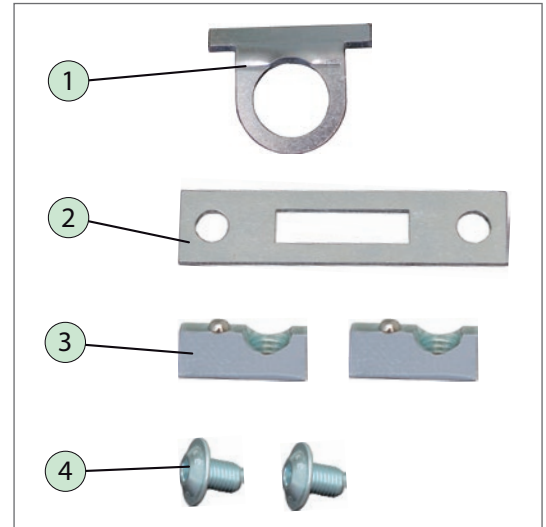

Montageanleitung Mounting instructions

007.00184_V09-2017

Competence in Trailers

de / en

Zurrbügel / lashing strap

• Alle Abbildungen sind Musterabbildungen / All illustrations are representative.

► Inhalt prüfen / Check content:

1. Zurrbügel / lashing strap
2. Gegenhalter Zurrbügel / Overarm lashing strap
3. Nutenstein mit Kugel / sliding block, M10
4. Innensechskant-Schraube / Hexagonal head screw, M10x16

Einsatz bei / can be used for: **FlexBox-Koffer / Box trailers**

Gebot / Bid:

Gefahr / Danger:

720.01491 (1 Paar)

x1
x1
x2
x2

Montage - Schwierigkeitsgrad:
mounting - degree of difficulty:

- 0 ganz leicht / easy
- 1 mittelschwer / moderate
- 2 schwer / difficult

Sie brauchen / you need: