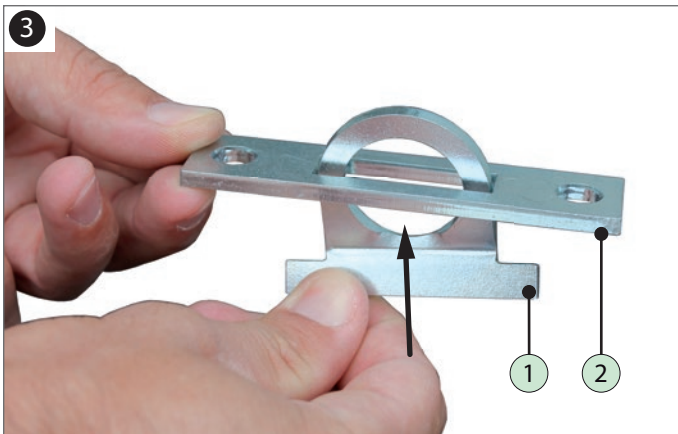

Bedienung des Zurrbügel - siehe Betriebsanleitung FlexBox / Bauwagen Teil 2.
Operation of the lashing strap - see operating instructions FlexBox / Box trailers Part 2.

Für die fachgerechte Montage ist der Kunde verantwortlich. Für eventuelle Sach- oder Personenschäden die durch unsachgemäße Montage entstehen, übernimmt die Fa. Humbaur GmbH keine Haftung. *The customer is responsible for proper mounting. The company Humbaur GmbH assumes no liability in case of any property damage or personal injury caused by improper mounting.*