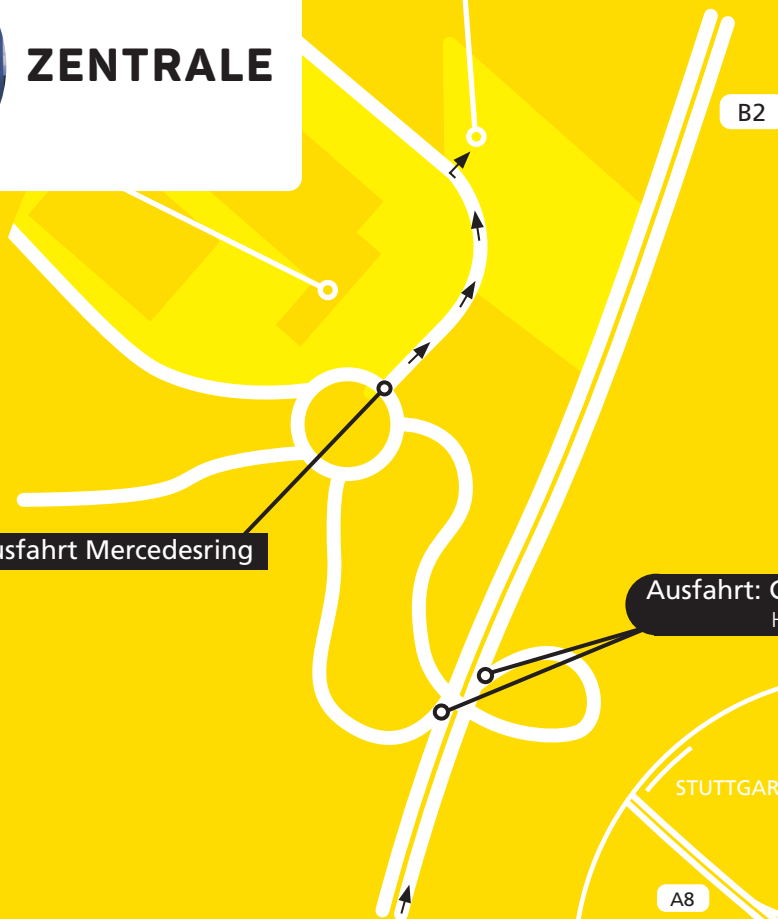

ANFAHRTS- BESCHREIBUNG

ÜBERGABE

FLEXBOX

SCHWERLAST

ABHOLUNG

ONLINE BESTELLUNG

ZENTRALE

Im Kreisverkehr Ausfahrt Mercedesring

Ausfahrt: Gersthofen Mercedesring
Hinweis: Rechts halten

Ausfahrt: Augsburg West

Einfach und
schnell finden: